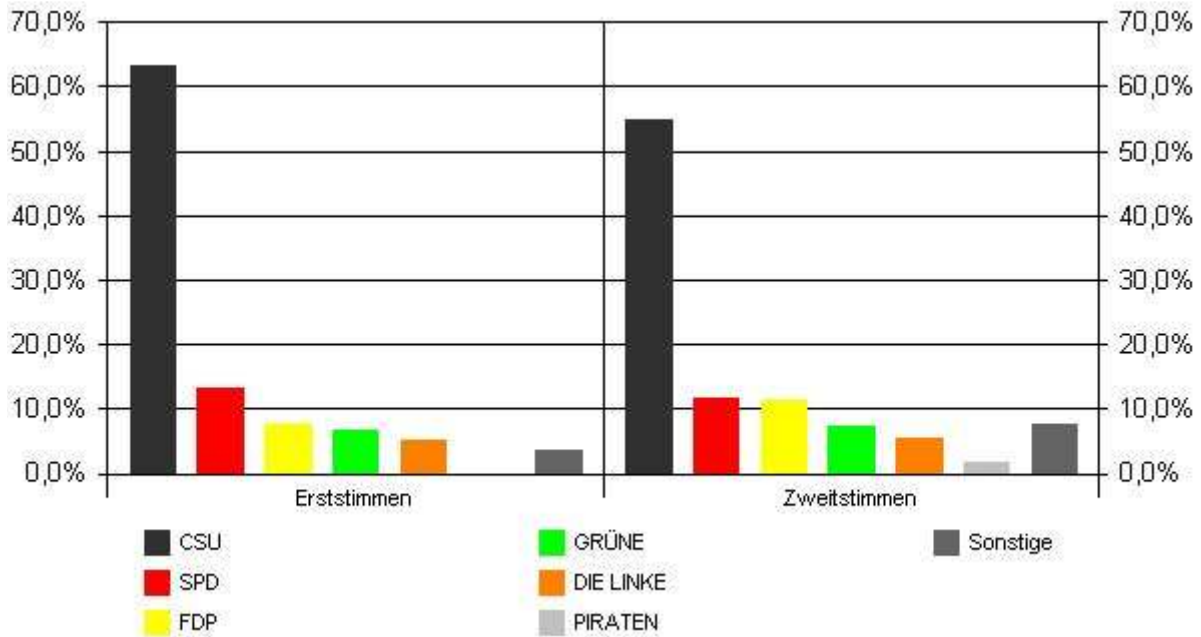

**Wahlkreis Altötting  
Landkreis Altötting  
Stadt Altötting**

**Bundestagswahl 2009**

Stand: 28.09.2009 - 07:48:11  
Basis: 11 von 11 Ergebnissen

Wahlberechtigte:	9807
Wähler	6027
Wahlbeteiligung	61,46%

	Gültige	Ungültige
Erststimmen	5908	119
Zweitstimmen	5961	66

WV-Nr	Erststimmen		Zweitstimmen			
	Erststimmenbewerber	Stimmen	Prozent	Partei	Stimmen	Prozent
01	Mayer, Stephan	3735	63,22%	CSU	3267	54,81%
02	Groß, Werner	787	13,32%	SPD	705	11,83%
03	Bubendorfer, Raffaella	460	7,79%	FDP	679	11,39%
04	Uldahl, Peter	406	6,87%	GRÜNE	433	7,26%
05	Peiker, Christian	300	5,08%	DIE LINKE	319	5,35%
06	Fridgen, Markus	127	2,15%	NPD	87	1,46%
07	*****	*****	*****	REP	74	1,24%
08	*****	*****	*****	FAMILIE	47	0,79%
09	*****	*****	*****	BP	35	0,59%
10	*****	*****	*****	PBC	9	0,15%
11	Maier, Franz	93	1,57%	BüSo	10	0,17%
12	*****	*****	*****	MLPD	2	0,03%
13	*****	*****	*****	CM	35	0,59%
14	*****	*****	*****	DVU	1	0,02%
15	*****	*****	*****	DIE VIOLETTEN	7	0,12%
16	*****	*****	*****	Die Tierschutzpartei	21	0,35%
17	*****	*****	*****	ödp	70	1,17%
18	*****	*****	*****	PIRATEN	110	1,85%
19	*****	*****	*****	RRP	50	0,84%